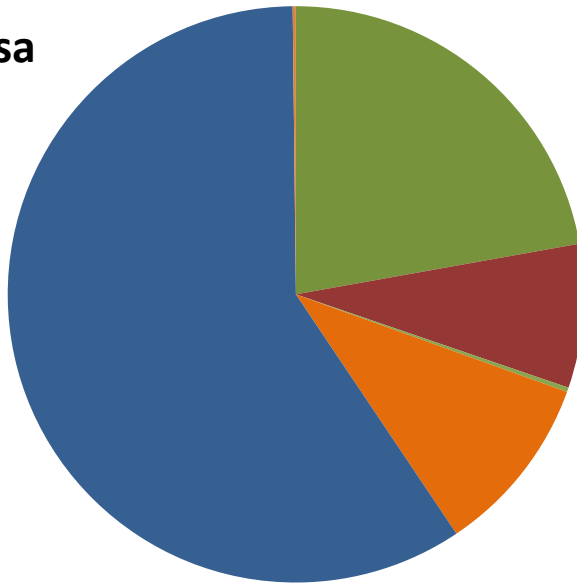

Jäälinjärven koekalastukset, saalis kpl

Kaloja kpl
2005:

Yht. 1339 kpl

Kaloja kpl
2011:

Yht. 1063 kpl

Jäälinjärven koekalastukset, biomassa

**Biomassa
2005:**

**Yhteensä 15,8 kg
1220 g/verkkoyö**

**Biomassa
2011:**

**Yhteensä 16,4 kg
1365 g/verkkoyö**