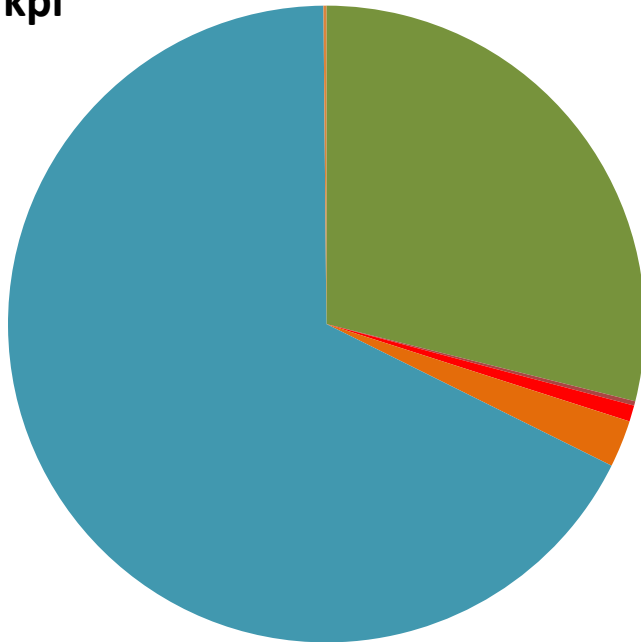

Jäälinjärven koekalastukset, saalis kpl

Kaloja kpl
2005:

Yht. 1339 kpl

Kaloja kpl
2011:

Yht. 1063 kpl

Jäälinjärven koekalastukset, biomassa

**Biomassa
2005:**

**Yhteensä 15,8 kg
1220 g/verkkoyö**

**Biomassa
2011:**

**Yhteensä 16,4 kg
1365 g/verkkoyö**