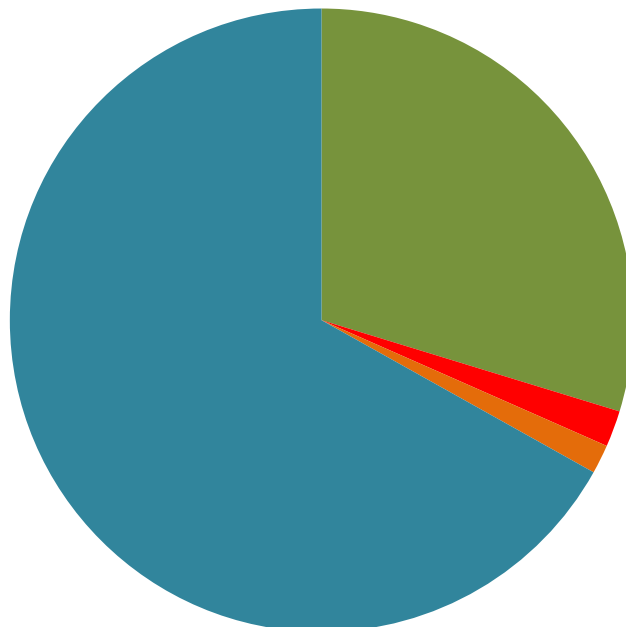

Jäälinjärven koekalastukset, saalis kpl

Kaloja kpl
2005:

Yht. 1339 kpl

Kaloja kpl
2011:

Yht. 1063 kpl

Jäälinjärven koekalastukset, biomassa

**Biomassa
2005:**

**Yhteensä 15,8 kg
1220 g/verkkoyö**

**Biomassa
2011:**

**Yhteensä 16,4 kg
1365 g/verkkoyö**