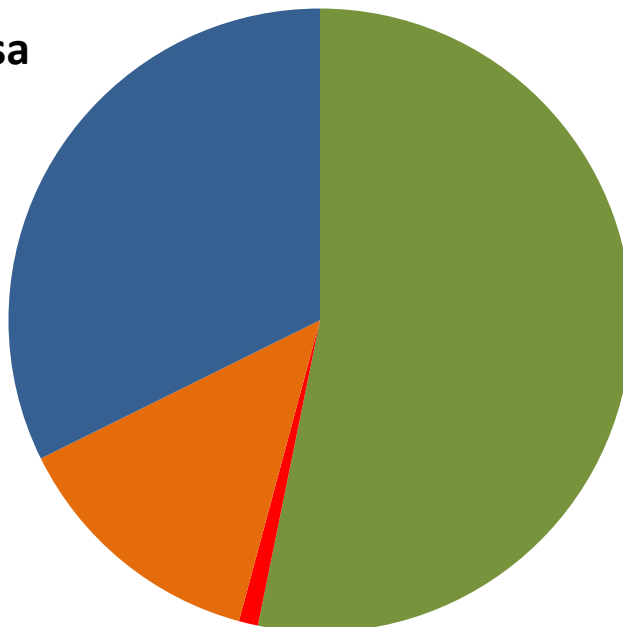

Jäälinjärven koekalastukset, saalis kpl

Kaloja kpl
2005:

Yht. 1339 kpl

Kaloja kpl
2011:

Yht. 1063 kpl

Jäälinjärven koekalastukset, biomassa

**Biomassa
2005:**

**Yhteensä 15,8 kg
1220 g/verkkoyö**

**Biomassa
2011:**

**Yhteensä 16,4 kg
1365 g/verkkoyö**